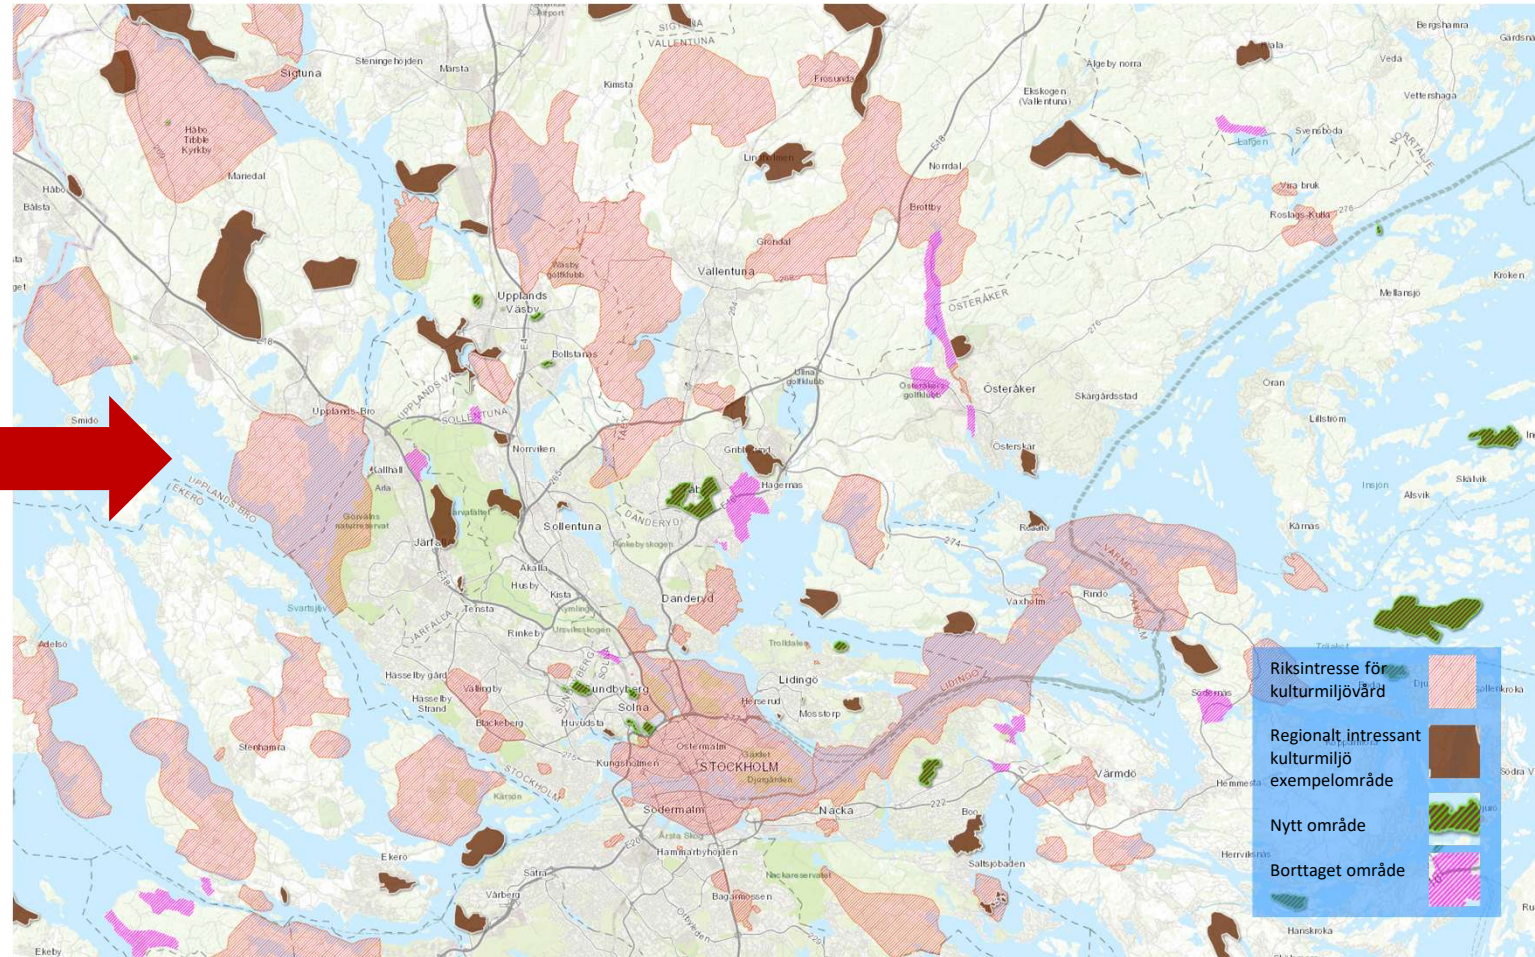

Regionala kulturmiljöer 2.0

Eleonor Åberg

Kulturmiljöstrateg

Stockholms läns museum

www.stockholmslansmuseum.se

Regionala kulturmiljöer – uppdatering av kunskapsunderlag

Befintligt underlag från 1989, Regionplane- och Trafikkontoret

Regionala kulturmiljöer 2.0

- En samlad storymap och kartbild
- Därutöver ett fåtal kartingångar med tillhörande text, bl.a. forntid
- Påbyggnadsbart och möjligt att förändra

Nu börjar det!

Storymap regionala kulturmiljöer