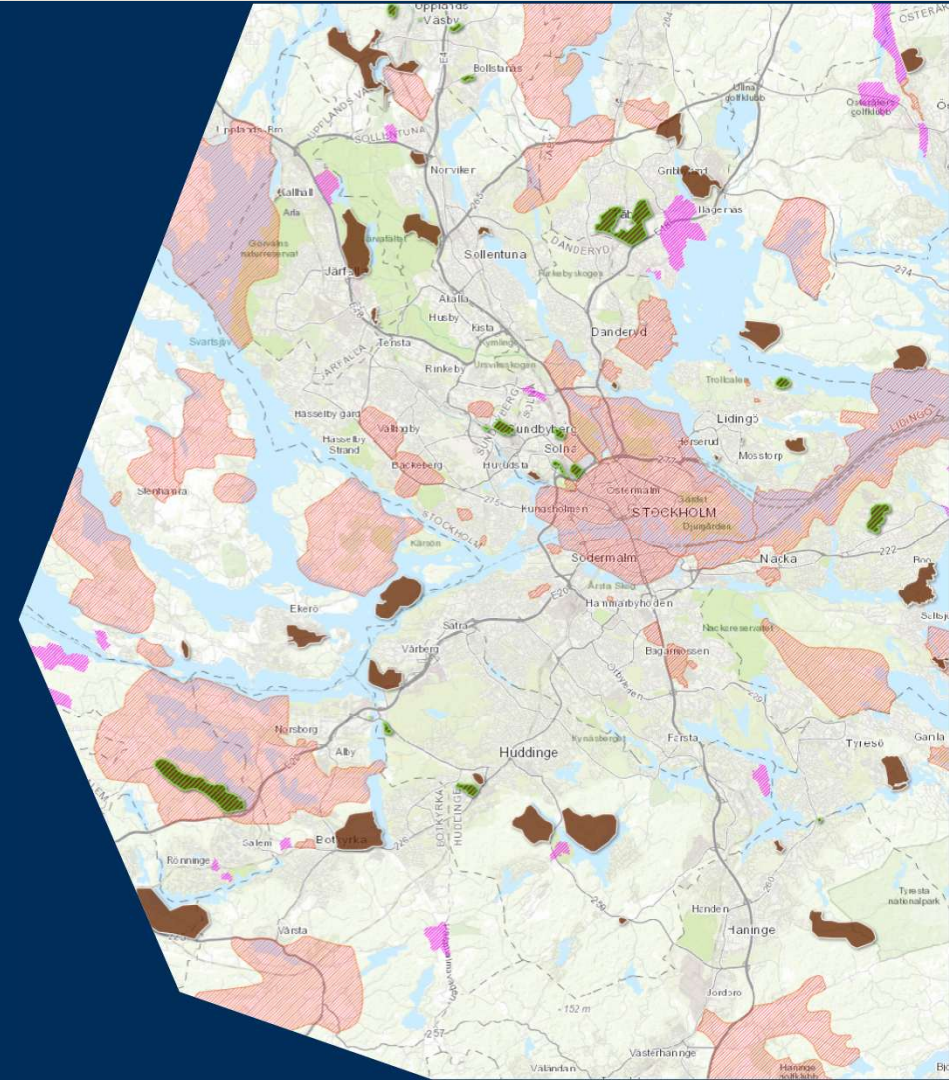

Regionala kulturmiljöer 2.0

Eleonor Åberg

Kulturmiljöstrateg

Stockholms läns museum

www.stockholmslansmuseum.se

Regionala kulturmiljöer – uppdatering av kunskapsunderlag

Befintligt underlag från 1989, Regionplane- och Trafikkontoret

Regionala kulturmiljöer 2.0

- En samlad storymap och kartbild
- Därutöver ett fåtal kartingångar med tillhörande text, bl.a. forntid
- Påbyggnadsbart och möjligt att förändra

Nu börjar det!

Storymap regionala kulturmiljöer